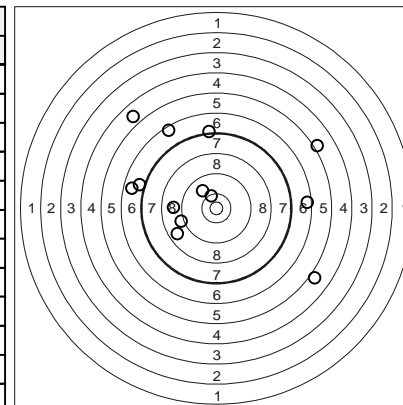

Heat 4			
	H	P	D
Tot	5/8/13	7,3	26,51
1	-	5,0	-
2	-	7,1	2,33
3	-	7,0	2,35
4	-	6,7	2,22
5	O	10,2	2,12
6	-	4,8	2,25
7	O	8,7	1,98
8	O	9,2	2,04
9	-	6,4	2,04
10	-	6,4	2,24
11	O	8,9	2,21
12	-	5,0	2,61
13	O	9,8	2,12