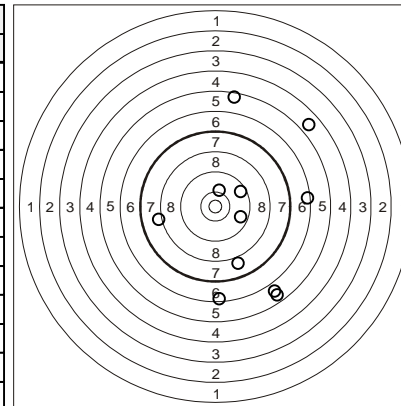

# INDIVIDUAL SHOOTING RESULTS

MISTRZOSTWA POLSKI SEN. WOMEN

Oktawia NOWACKA (POL)

Heat 1			
	H	P	D
Tot	5/7/12	7,0	27,79
1	-	5,5	-
2	O	9,7	2,53
3	-	5,7	2,66
4	-	6,1	2,49
5	O	7,6	2,42
6	-	5,5	2,41
7	O	9,4	2,38
8	-	6,2	3,05
9	-	6,6	2,35
10	O	7,9	2,71
11	-	5,7	2,40
12	O	7,9	2,39

Heat 2			
	H	P	D
Tot	5/6/11	7,2	21,68
1	-	5,4	-
2	O	9,6	2,26
3	O	8,1	2,01
4	-	5,6	1,83
5	O	8,0	2,00
6	-	6,4	1,93
7	O	10,0	2,04
8	-	4,7	1,82
9	-	5,8	3,41
10	-	6,3	2,28
11	O	9,4	2,10

Heat 3			
	H	P	D
Tot	5/8/13	7,3	25,42
1	O	9,6	-
2	-	5,4	2,41
3	O	8,8	2,23
4	-	6,1	2,01
5	-	6,9	2,08
6	O	9,0	2,06
7	-	6,4	2,11
8	-	6,6	2,11
9	-	6,7	2,37
10	-	7,0	2,00
11	-	6,4	1,96
12	O	8,5	2,07
13	O	8,0	2,01