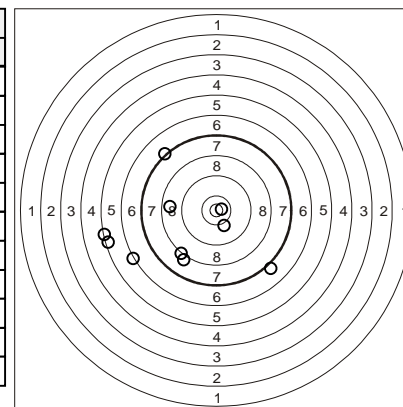

Heat 4			
	H	P	D
Tot	5/5/10	7,7	15,89
1	-	6,3	-
2	O	8,3	1,94
3	O	8,7	1,75
4	-	5,3	1,57
5	-	7,0	1,57
6	O	10,5	1,78
7	-	5,4	1,80
8	-	7,1	1,71
9	O	8,1	1,94
10	O	10,1	1,83