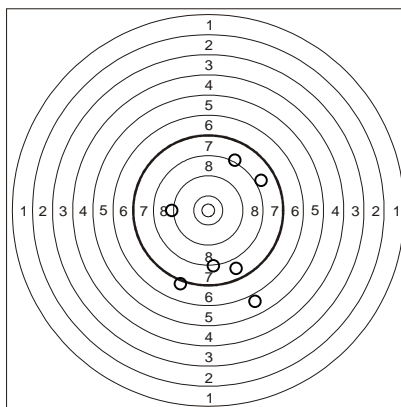

Heat 4			
	H	P	D
Tot	5/2/7	8,1	13,30
1	O	7,8	-
2	-	6,7	2,58
3	O	9,7	2,37
4	O	8,3	2,09
5	O	10,2	1,98
6	-	6,9	2,05
7	O	7,3	2,23

# INDIVIDUAL SHOOTING RESULTS

MISTRZOSTWA POLSKI SEN. WOMEN

Malgorzata KARBOWNIK (POL)

Heat 1			
	H	P	D
Tot	5/1/6	8,4	7,73
1	O	8,4	-
2	-	6,4	1,60
3	O	9,8	1,44
4	O	7,6	1,49
5	O	8,4	1,60
6	O	9,7	1,60

Heat 2			
	H	P	D
Tot	5/1/6	8,3	7,58
1	O	7,7	-
2	O	9,2	1,52
3	-	6,8	1,65
4	O	8,9	1,39
5	O	8,5	1,44
6	O	8,8	1,58

Heat 3			
	H	P	D
Tot	5/2/7	7,7	8,96
1	O	7,8	-
2	-	7,2	1,51
3	O	9,2	1,44
4	O	8,2	1,53
5	-	5,9	1,55
6	O	8,0	1,43
7	O	7,8	1,50

Heat 4			
	H	P	D
Tot	5/1/6	8,6	7,82
1	-	6,6	-
2	O	7,6	1,68
3	O	9,3	1,59
4	O	8,1	1,53
5	O	10,3	1,49
6	O	9,9	1,53