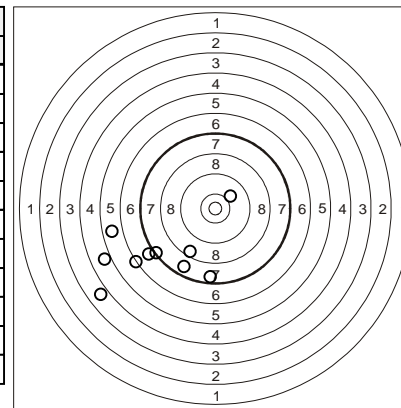

Heat 2			
	H	P	D
Tot	5/5/10	6,9	23,88
1	-	5,8	-
2	-	5,0	2,53
3	O	9,9	2,81
4	-	3,9	2,50
5	-	7,0	2,72
6	O	7,6	2,65
7	-	6,3	2,65
8	O	7,8	2,68
9	O	7,4	2,72
10	O	8,6	2,62