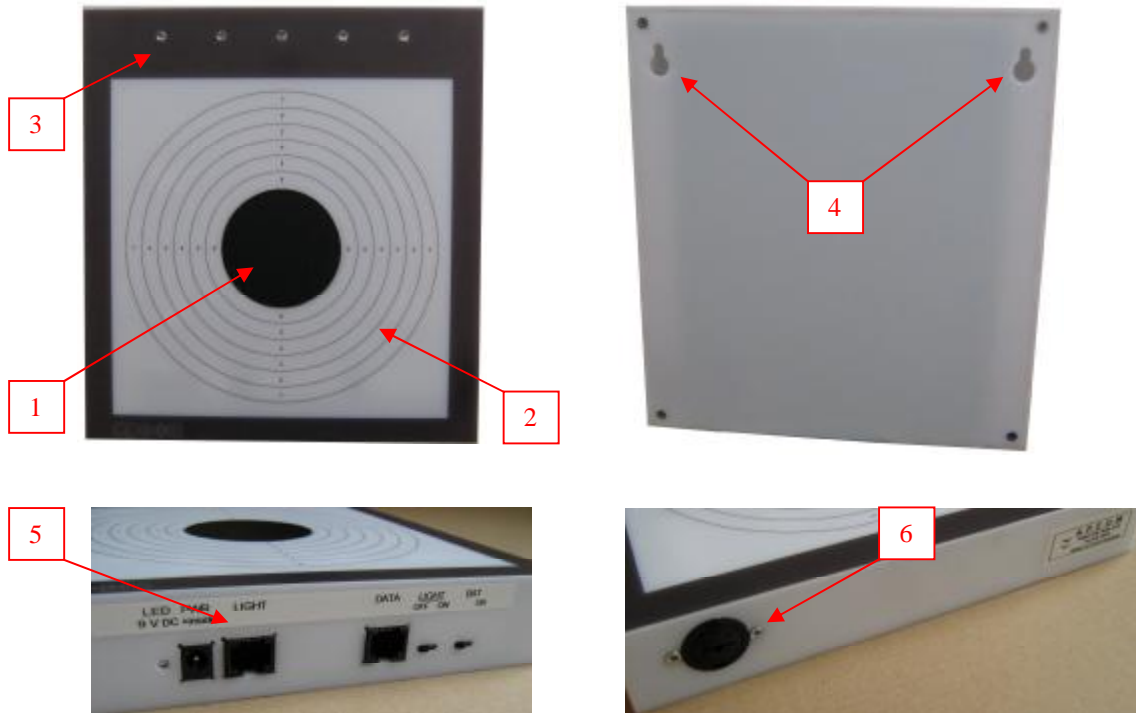

#### 2. Описание

- 1) Зона Hit
- 2) Зона Miss
- 3) Интегрированный дисплей

- 4) Отверстия для крепления мишени
- 5) Панель управления
- 6) Держатель батарей