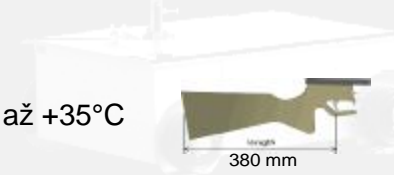

Laserová puška je vybavena dioptrům.

Volitelné příslušenství:

- plastový kufr pro pušku C37
- rektifikační terč RT-10