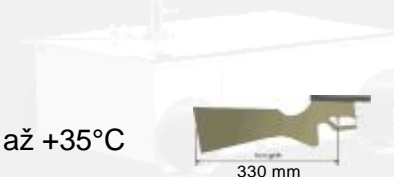

Změny vyhrazeny.

LASEROVÉ PUŠKY