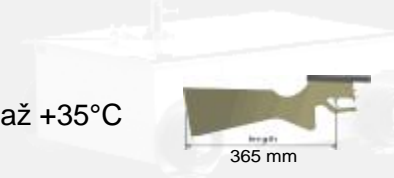

Laserový zářič pušky standardně používá APEOM kód.

Je možné dodat laserový zářič s UIPM kódem.

Třída laseru: I.
Vlnová délka: 650 nm
Divergence paprsku: max. 1mrad

Napájení: 4.5VDC (3x baterie AA)
Počet výstřelů: min 5 000 000 (+20°C)
Dálka střelby: až 50 m

Hmotnost: 3.13kg
Provozní teplota: -15°C až +35°C