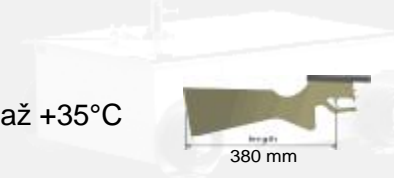

Laserový zářič pušky standardně používá APEOM kód.

Je možné dodat laserový zářič s UIPM kódem.

Lze objednat natahovací páku na levé straně nebo oboustrannou natahovací páku.

Volitelné příslušenství:

- plastový kufr pro pušku C37
- rektifikační terč RT-10

Třída laseru: I.
Vlnová délka: 650 nm
Divergence paprsku: max. 1mrad

Napájení: 4.5VDC (3x baterie AA)
Počet výstřelů: min 5 000 000 (+20°C)
Dálka střelby: až 50 m

Hmotnost: 2.7kg
Provozní teplota: -15°C až +35°C