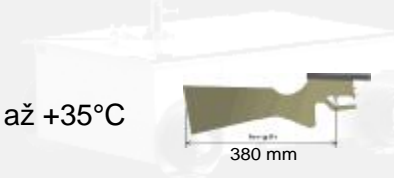

Laserový zářič pušky standardně používá APEOM kód.

Je možné dodat laserový zářič s UIPM kódem.

Lze objednat natahovací páku na levé straně nebo oboustrannou natahovací páku.

Třída laseru: I.
Vlnová délka: 650 nm
Divergence paprsku: max. 1mrad

Napájení: 4.5VDC (3x baterie AA)
Počet výstřelů: min 5 000 000 (+20°C)
Dálka střelby: až 50 m

Hmotnost: 2.7kg
Provozní teplota: -15°C až +35°C