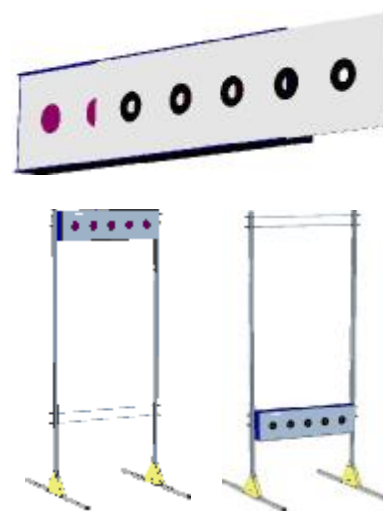

Elektronický biatlonový terč s pěti zásahovými cílovými otvory pro střelbu na 10 m. Určený pro trénink letního biatlonu a podobných disciplín dětí a mládeže v interiéru i exteriéru.

Efektivní výcvikový prostředek pro střeleckou přípravu, poskytuje trenérům ve spojení s elektronickou puškou okamžité objektivní posouzení činnosti střelce při zamiřování a spouštění zbraně.

Vyhodnocení zásahu rozsvícením zasaženého cílového otvoru. Automatický reset detektoru. Velikost cílového otvoru pro střelbu ve stoje 45 mm, pro střelbu v leže 15 mm.

Možnost napájení detektoru z baterie nebo napájecího zdroje.
Volitelné příslušenství: stojan detektoru.

Technické parametry:

✓ doporučená délka střelby	10 m
✓ počet cílových otvorů	5
✓ vyhodnocení zásahu	rozsvícením zasaženého cíl. otvoru
✓ napájení	9V DC baterie nebo napájecí adaptér
✓ reset terče	automaticky
✓ rozměry	445 x 135 x 50 mm
✓ hmotnost	1,2 kg
✓ provozní teplota	+5°C až +40°C