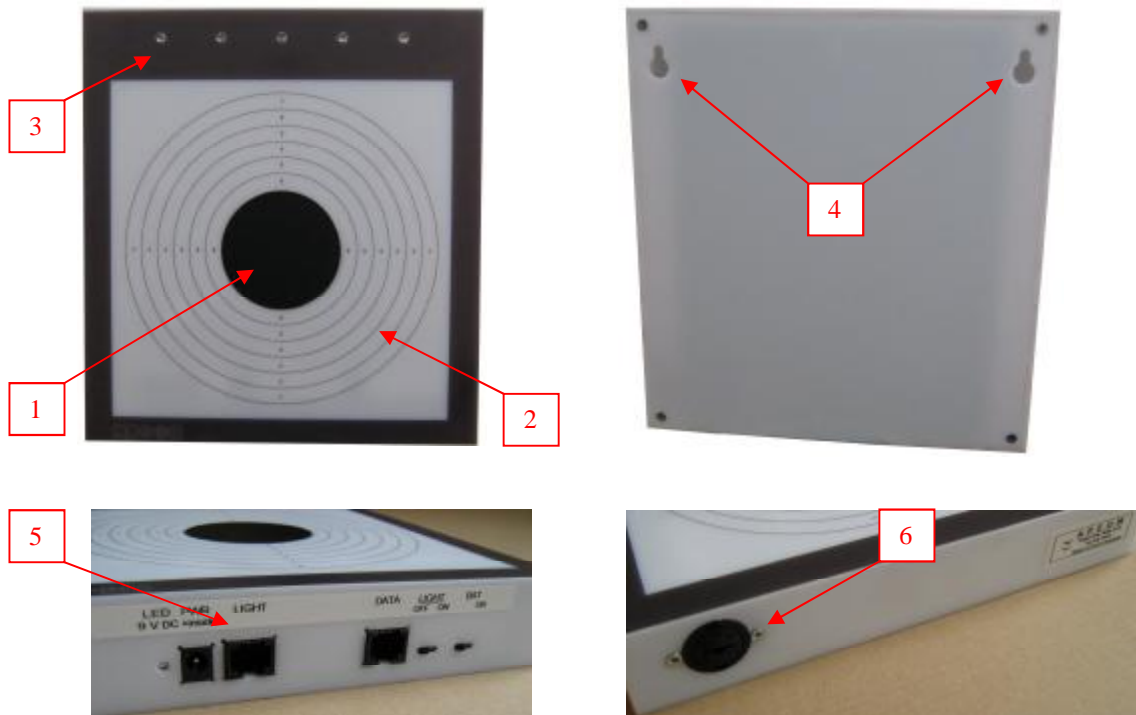

2. Описание

- 1) Зона Hit
- 2) Зона Miss
- 3) Интегрированный дисплей

- 4) Отверстия для крепления мишени
- 5) Панель управления
- 6) Держатель батарей

3. Назначение

Мишень предназначена для обнаружения лазерного луча, исходящего из лазерного пистолета после нажатия на курок. Мишень детектирует лазерный луч, несущий код UIPM. Мишень оценивает вмешательство в зоны Hit и Miss, а также измеряет время стрельбы.

4. Подготовка к работе

Вставьте в мишень батарейки. Используйте 3 батарейки типа AA. При вставлении батареек необходимо соблюдать полярность. Для питания мишени от батареек переместите переключатель ВАТ в положение ON. Светодиоды интегрированного дисплея своим миганием индицируют состояние батареек, а также проверяют функциональность зеленых и красных светодиодов. После окончания стрельбы выключите переключатель ВАТ.

8. Технические характеристики

Наименование	Величина
- дальность стрельбы	10 м
- питание	4,5 В (3 x 1,5 В тип AA) или источник питания 9 В DC 2.1/5.5 +inside
- размеры	20 x 22 x 3,5 см
- вес	0,67 kg
- рабочая температура	от +5°C до 40°C
- освещение	макс. 70 000 люкс
- оценка стрельбы	Hit, Miss и зона
- исходный формат данных	UIPM Open target protocol (laser signal 15.6 мс)