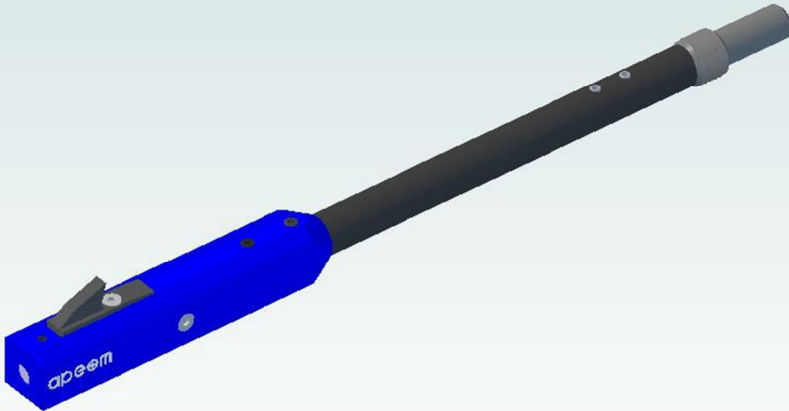

Adaptér LP400

Barrel LPT

Emitter

Adapter